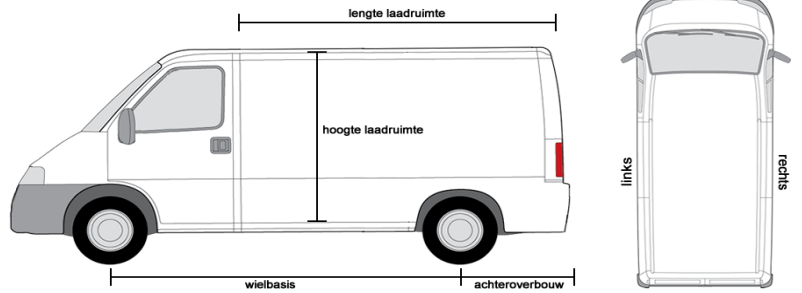

Type: L1H1

Lengte laadruimte
Breedte laadruimte
Hoogte laadruimte

TARIEF A

1600 mm
1200 mm
1130 mm

Type: L2H1

Lengte laadruimte
Breedte laadruimte
Hoogte laadruimte

TARIEF B

2300 mm
1300 mm
1200 mm

Type: L3H2

Lengte laadruimte
Breedte laadruimte
Hoogte laadruimte

TARIEF C

3000 mm
1300 mm
1800 mm

Type: L4H2

Lengte laadruimte
Breedte laadruimte
Hoogte laadruimte

TARIEF D

4500 mm
1300 mm
1800 mm