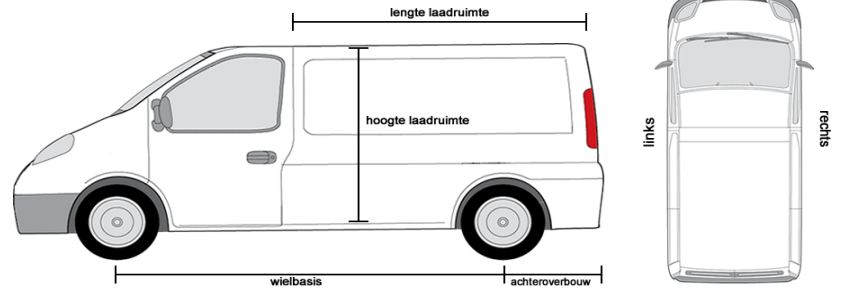

Type: L1H1

Lengte laadruimte
Breedte laadruimte
Hoogte laadruimte

TARIEF A

1600 mm
1200 mm
1130 mm

Type: L2H1

Lengte laadruimte
Breedte laadruimte
Hoogte laadruimte

TARIEF B

2300 mm
1300 mm
1200 mm

Type: L3H2

Lengte laadruimte
Breedte laadruimte
Hoogte laadruimte

TARIEF C

3000 mm
1300 mm
1800 mm

Type: L4H2

Lengte laadruimte
Breedte laadruimte
Hoogte laadruimte

TARIEF D

4500 mm
1300 mm
1800 mm