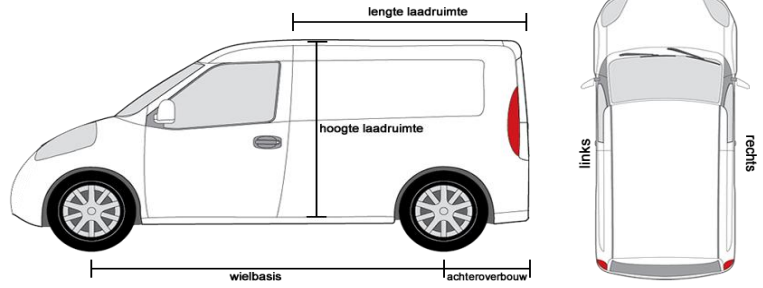

Type: L1H1

Lengte laadruimte
Breedte laadruimte
Hoogte laadruimte

TARIEF A

1600 mm
1200 mm
1130 mm

Type: L2H1

Lengte laadruimte
Breedte laadruimte
Hoogte laadruimte

TARIEF B

2300 mm
1300 mm
1200 mm

Type: L3H2

Lengte laadruimte
Breedte laadruimte
Hoogte laadruimte

TARIEF C

3000 mm
1300 mm
1800 mm

Type: L4H2

Lengte laadruimte
Breedte laadruimte
Hoogte laadruimte

TARIEF D

4500 mm
1300 mm
1800 mm